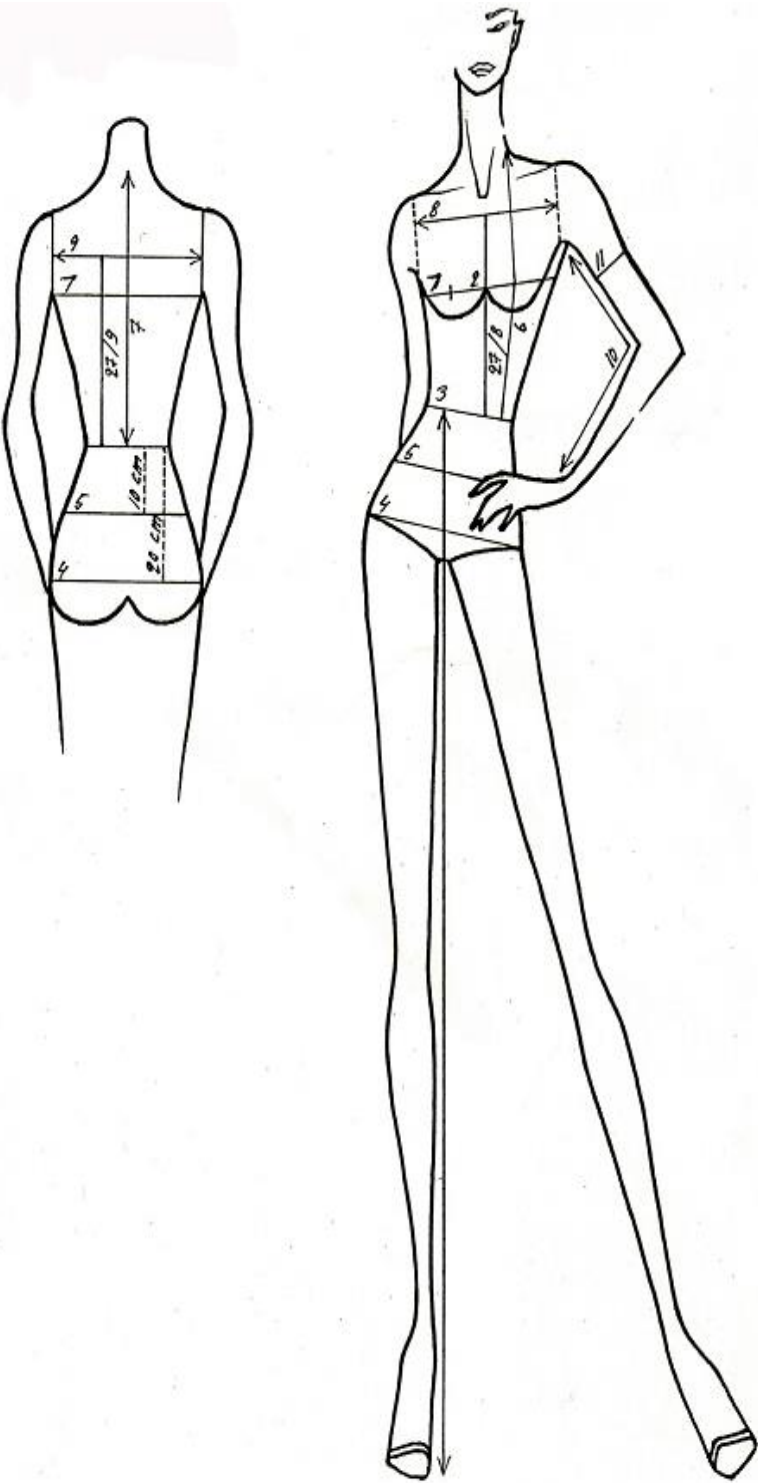

ATELIER EMELIA

PARIS

118 CM